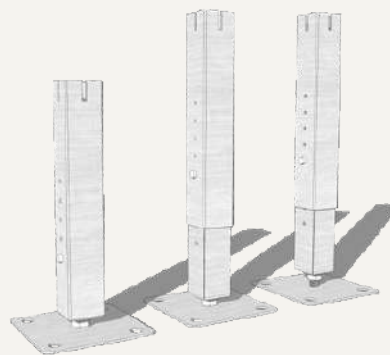

Nulti utjecaj

Samonivelirajuće noge izrađene po mjeri omogućavaju postavljanje na svaku vrstu terena, pa čak i pijesak, snijeg, strminu ili neravno tlo – pretvarajući neiskorišteno zemljište u sredstvo stvaranja prihoda i dajući slobodu premještanja bez štete za okoliš.

Jedinice se podižu na noge napravljene od pocinčanog čelika te se jednostavno izravnavaju podešavanjem njihove visine. Time se gubi potreba za temeljima koji nakon uklanjanja ili premještanja mogu ostaviti negativan trag na okolišu.

Postavljanje iznad tla ima niz dodatnih prednosti:

- → Veća otpornost na vremenske utjecaje
- → Ugodnije temperature interijera u hladnijim područjima
- → Dostupnije vodovodne i električne usluge
- → Manja vjerojatnost za pojavu zmija i drugih neželjenih gostiju

Samonivelirajuće noge
Samonivelirajuće noge izrađene su po narudžbi od visokokvalitetnog pocinčanog čelika, nudeći 25 godina jamstva