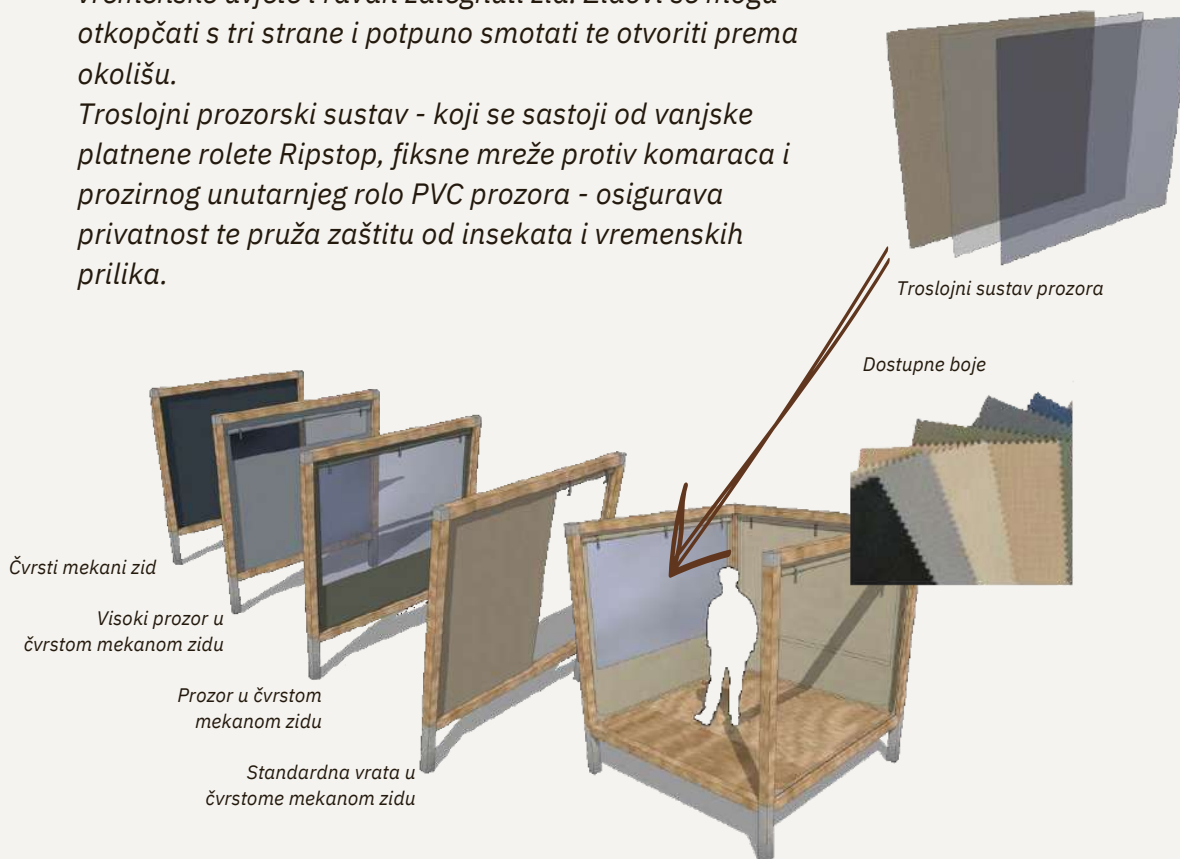

Mekani paneli

Zidovi i stropovi izrađeni od meke tkanine mogu biti čvrsti ili s prozorima. Tkanina se postavlja u keder profil pričvršćen na drveni okvir stvarajući brtvu otpornu na vremenske uvjete i ravan zategnuti zid. Zidovi se mogu otkopčati s tri strane i potpuno smotati te otvoriti prema okolišu.

Troslojni prozorski sustav - koji se sastoji od vanjske platnene rolete Ripstop, fiksne mreže protiv komaraca i prozirnog unutarnjeg rolo PVC prozora - osigurava privatnost te pruža zaštitu od insekata i vremenskih prilika.

Mekani zidovi mogu biti jednobojni ili s otisnutim dizajnom, što je izvrsno za brendiranje.