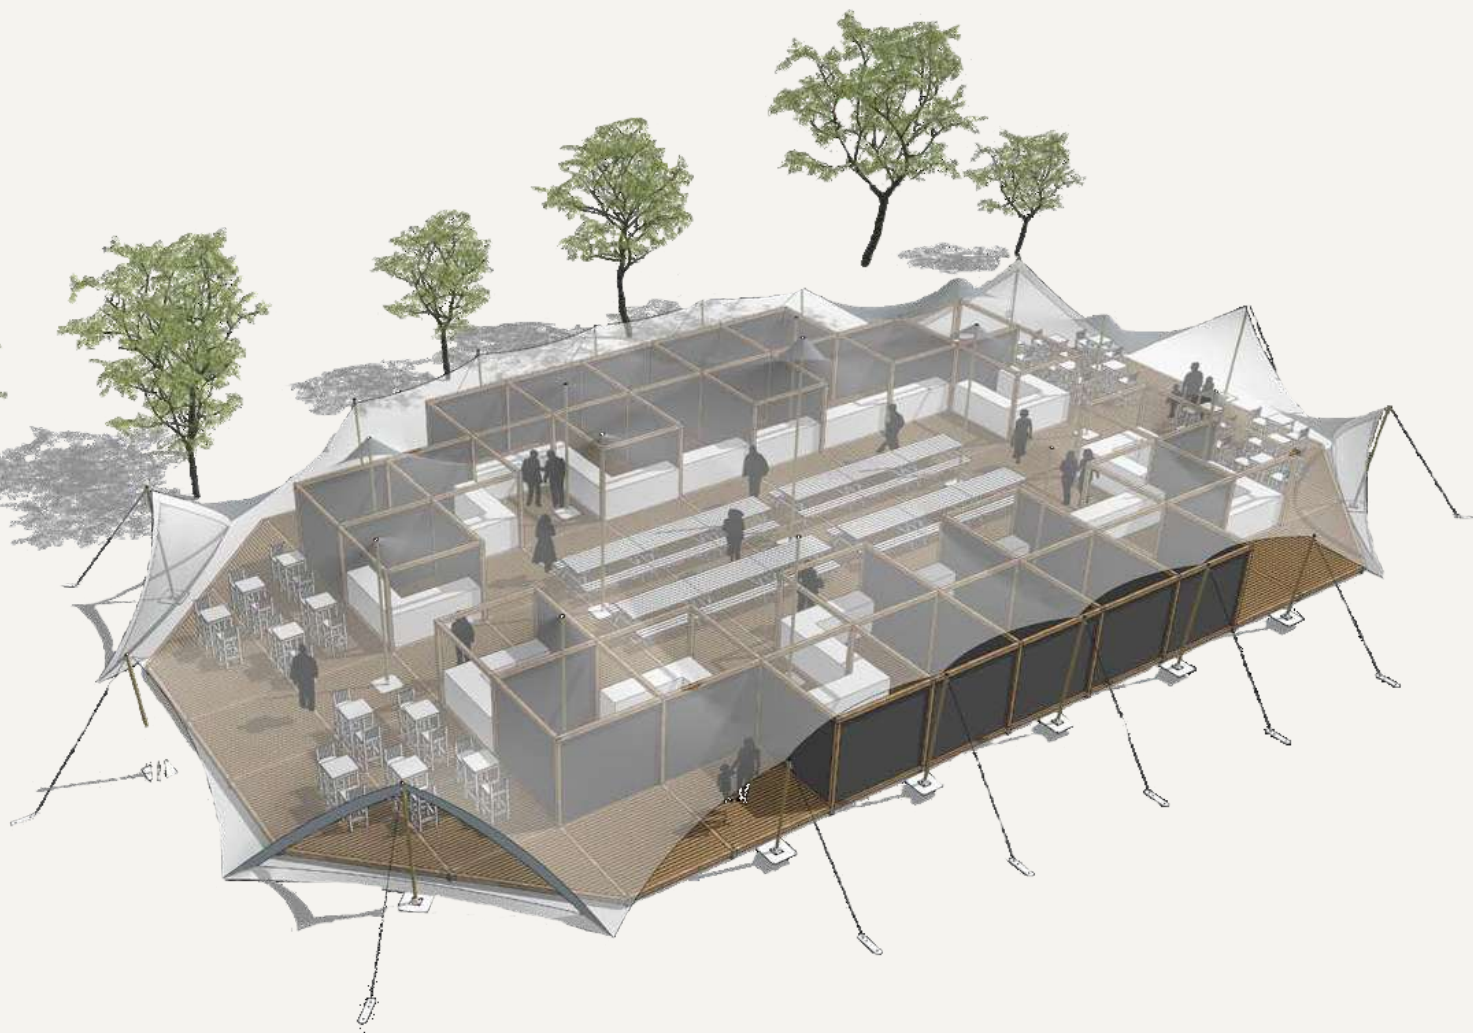

Više namjena

Od jedne glamping kućice do cijelog naselja podugnutog za određenu priliku, ALTERA GLAMPING prilagođava se kako bi ispunio zahtjeve široke palete namjena.

Više povezanih objekata u jednu cjelinu idealno je i visoko konfigurabilno rješenje za tržnice.