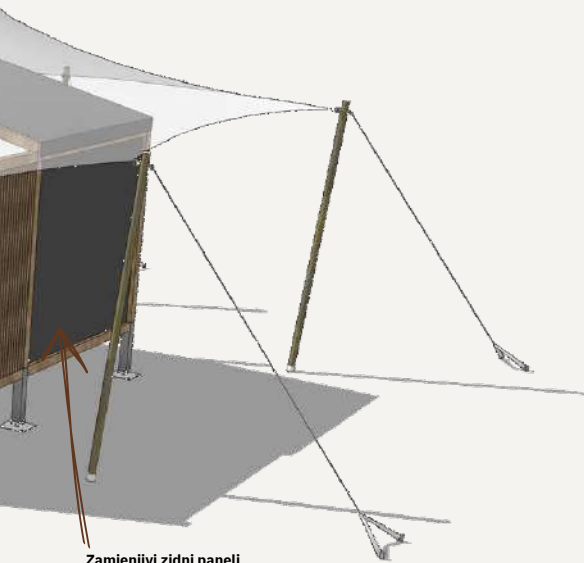

Zamjenjivi zidni paneli

Mekani zidni i stropni paneli jednostavno kliznu u okvir, a oni tvrdi pričvršćeni su vijcima kako bi stvorili vodonepropusnu brtvu