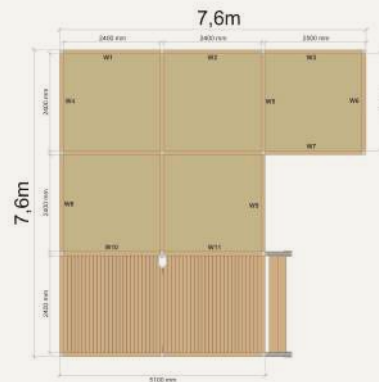

Osigurajte smještaj za ekipe na lokaciji

Zahvaljujući mogućnostima prilagodbe veličine i završne obrade ALTERA GLAMPING idealno je smještajno rješenje za radnike i ekipe na lokaciji.

MODELI

ALTERA 107

ALTERA 148

ALTERA 20

ALTERA 30

ALTERA 42A

ALTERA 42B

ALTERA 48

ALTERA 48 with gap

ALTERA 73

ALTERA 73 split