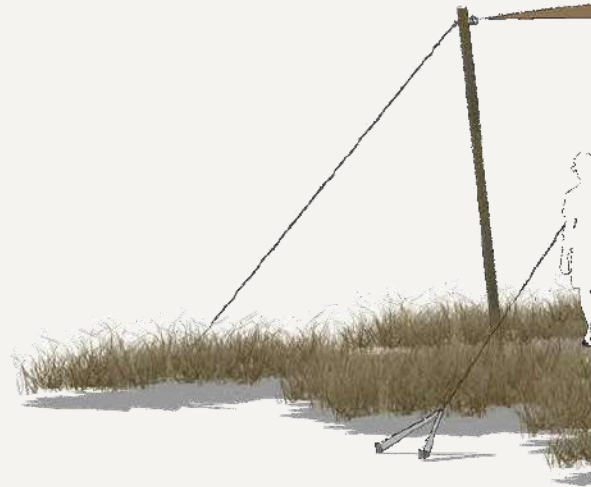

Ne ostavljajte
trag na okoliš. . .

Brzo i jednostavno

ALTERA GLAMPING modularni je sustav dizajniran za brzu montažu i jednostavnu demontažu, Grede i stupovi izrađeni od prerađenog drva projektirani su prema standardnim dimenzijama.

Univerzalno sklapanje
Drvene grede i stupovi spajaju se, čime se ubrzava proces sastavljanja okvira

Samonivelirajuće noge
Tijekom nivelacije svaka se noga individualno podešava

Zamjenjivi zidni paneli

Mekani zidni i stropni paneli jednostavno kliznu u okvir, a oni tvrdi pričvršćeni su vijcima kako bi stvorili vodonepropusnu brtvu

Transport

Prijevoz - jednostavan i brz.

Nulti utjecaj

Samonivelirajuće noge izrađene po mjeri omogućavaju postavljanje na svaku vrstu terena, pa čak i pijesak, snijeg, strminu ili neravno tlo – pretvarajući neiskorišteno zemljište u sredstvo stvaranja prihoda i dajući slobodu premještanja bez štete za okoliš.