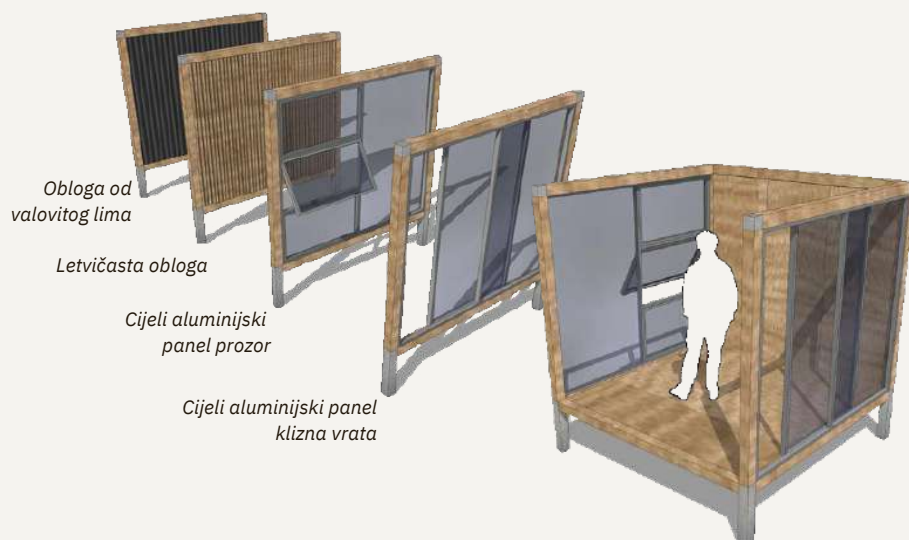

Tvrđi paneli

U slučaju specifičnih klimatskih uvjeta, sigurnosnih situacija ili estetskih zahtjeva modularni dizajn ALTERA GLAMPINGA dopušta zidove i stropove od tvrdih panela. Alternativni tvrdi zidovi uključuju masivno drvo, staklo, aluminij ili obložene ploče. Uz to su dostupni aluminijski prozori i ploče za klizna vrata standardne veličine. Prilagođeni paneli jednakih dimenzija mogu se postaviti jednostavno i ekonomično.

*Ispunite sve svoje
zahtjeve odabirom
praktičnih alternativa.*