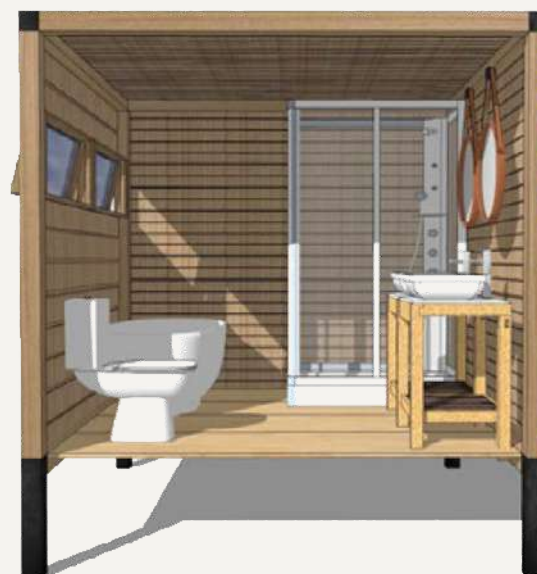

Podovi

Na izbor imate niz završnih podnih obloga - uključujući WISAbirch, laminirane podove i podove od vinilnih daski - ili opcije prirodnog tepiha, poput onog od otpornog kokosova vlakna.