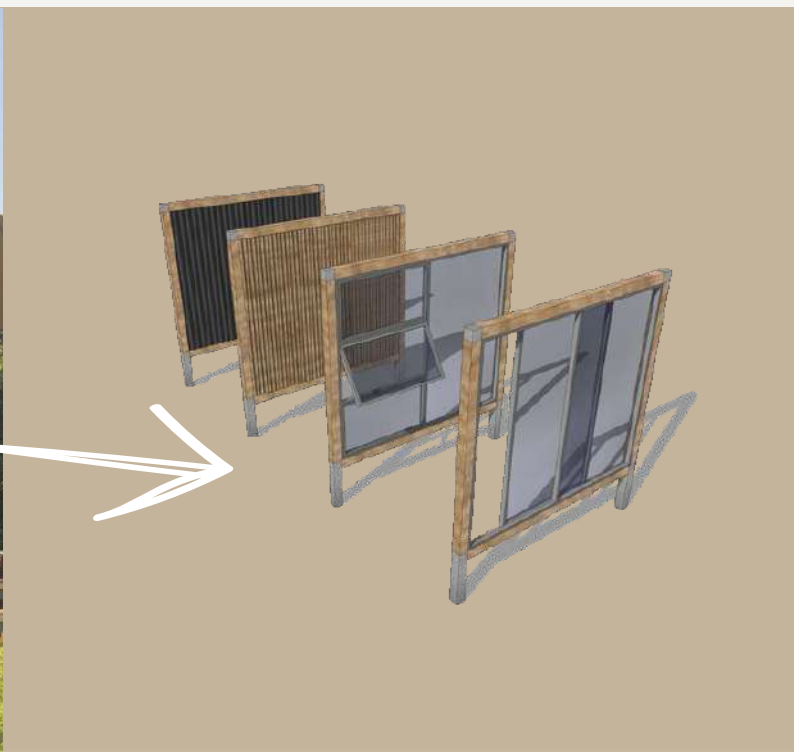

Samonivelirajuće noge
Samonivelirajuće noge izrađene su po narudžbi od visokokvalitetnog pocinčanog čelika, nudeći 25 godina jamstva

Ultimativno
iskustvo prirode

Modularni dizajn

*ALTERA GLAMPING sustav je prilagodljiv individualnim potrebama. Modularne sklopne jedinice standardnih dimenzija povezuju se stvarajući više različitih tlocrta.**

Terase se mogu postaviti s bilo koje strane. Stube se mogu pričvrstiti na svakoj pristupnoj točki.

Spavaće sobe, kupaonice i/ili trijemovi mogu se naknadno dodati u postojeću strukturu.

** ALTERA STRETCH jedinice dizajnirane su za određenu konfiguraciju. Kada se tlocrt promijeni, može biti potreban novi dizajn.*

*Ispunite sve svoje zahtjeve:
prilagodite veličinu, oblikujte
tlocrt i odaberite panele/obloge.*

Interijer se može preoblikovati pričvršćivanjem unutarnjih zidova na različite točke na okviru.

Zamjenjivi zidni paneli