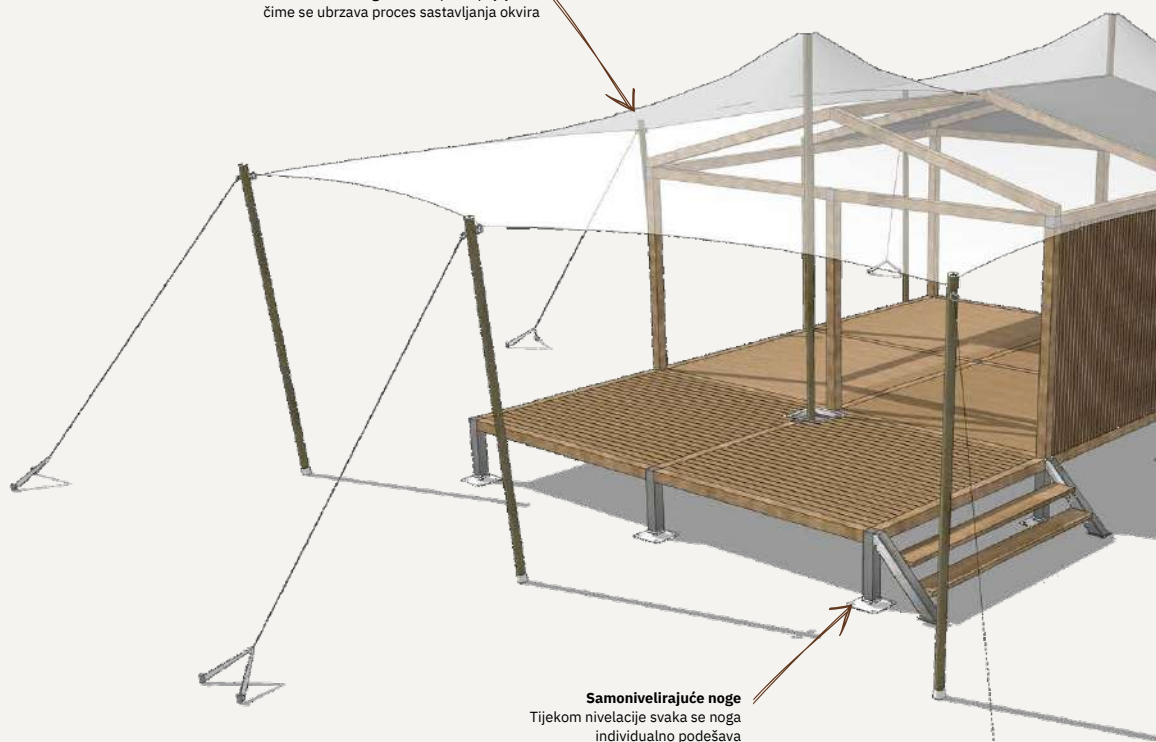

Brzo i jednostavno

ALTERA GLAMPING modularni je sustav dizajniran za brzu montažu i jednostavnu demontažu, Grede i stupovi izrađeni od prerađenog drva projektirani su prema standardnim dimenzijama.

- → *Modularni montažni elementi s univerzalnim sustavom sklapanja za brzu izradu jednostavno se sastavljaju u okvir. Zahvaljujući tome konstrukciju može podići naš manji tim.*
- → *Budući da je struktura privremena i uklonjiva, uštedjet ćete vrijeme i novac jer nećete trebati građevinsku dozvolu.*

Univerzalno sklapanje
Drvene grede i stupovi spajaju se, čime se ubrzava proces sastavljanja okvira

Samonivelirajuće noge
Tijekom nivelacije svaka se noga individualno podešava